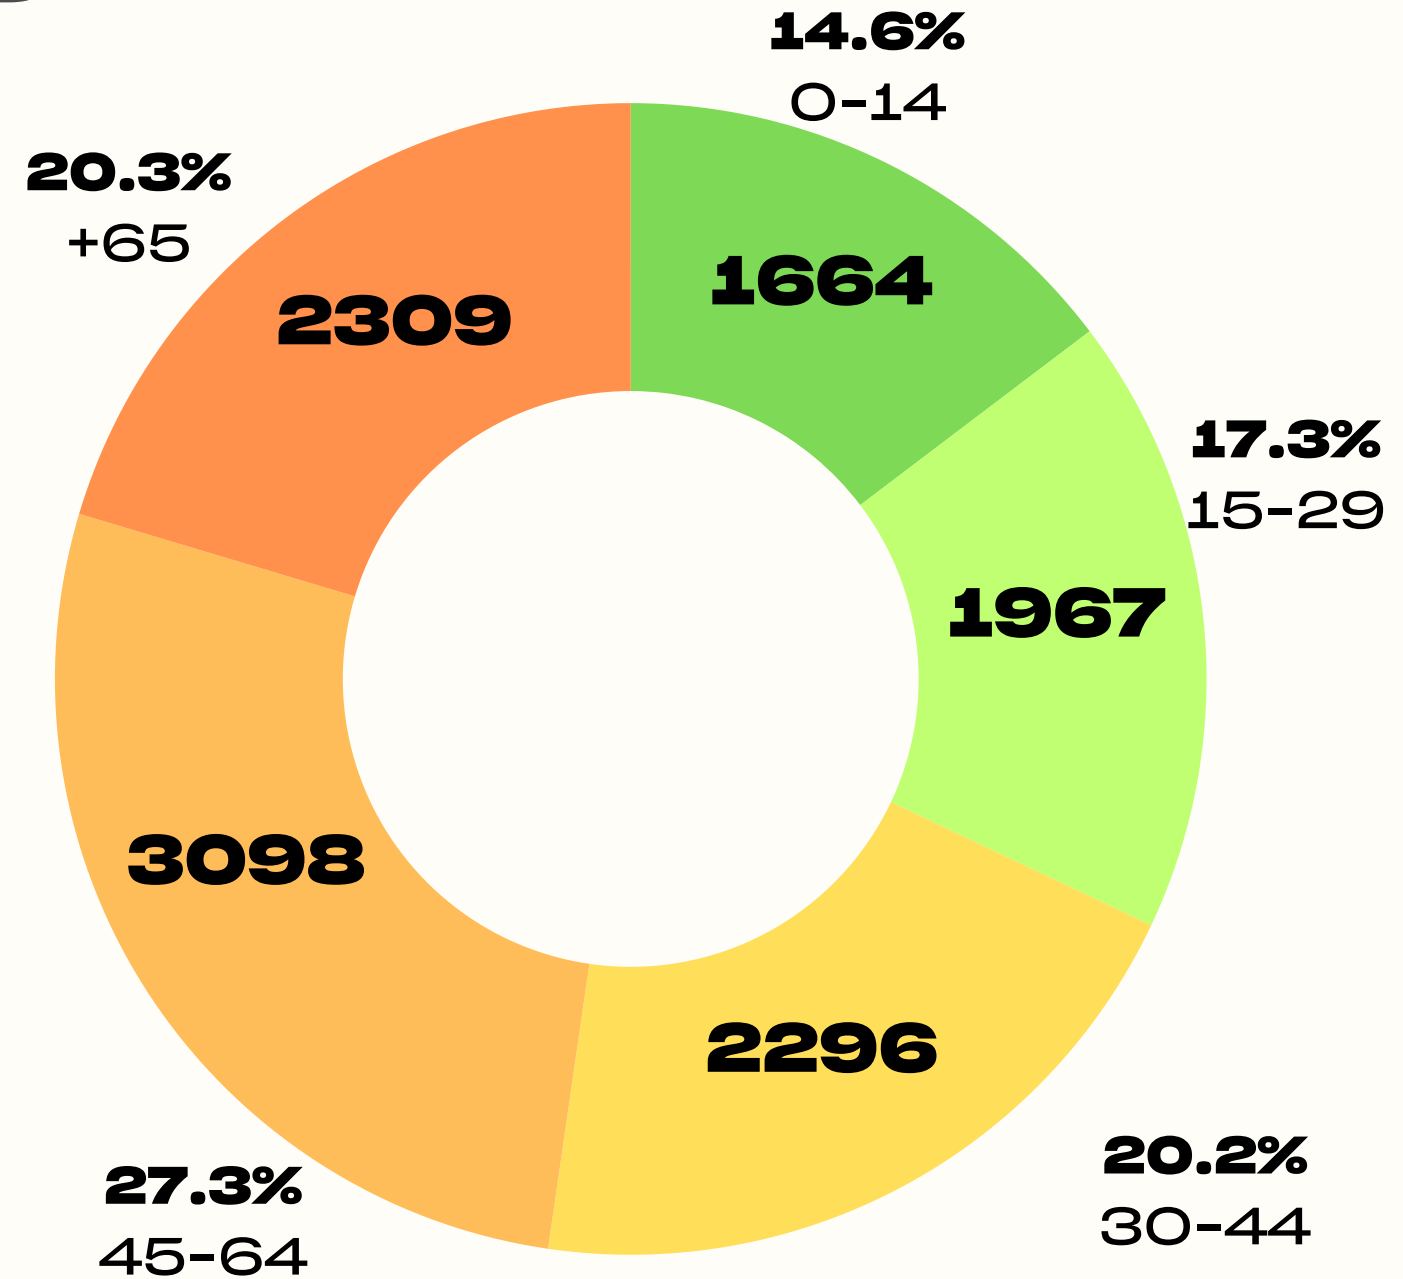

Diagnosi barri 09

Demografia Dades de l'any 2023

Població
Ciutat de Lleida
143.538

Població
barri 09
11.334

7.89% del
total de Lleida

- 0 a 14
- 15 a 29
- 30 a 44
- 45 a 64
- + de 65

Diagnosi barri 09

Demografia Dades de l'any 2023