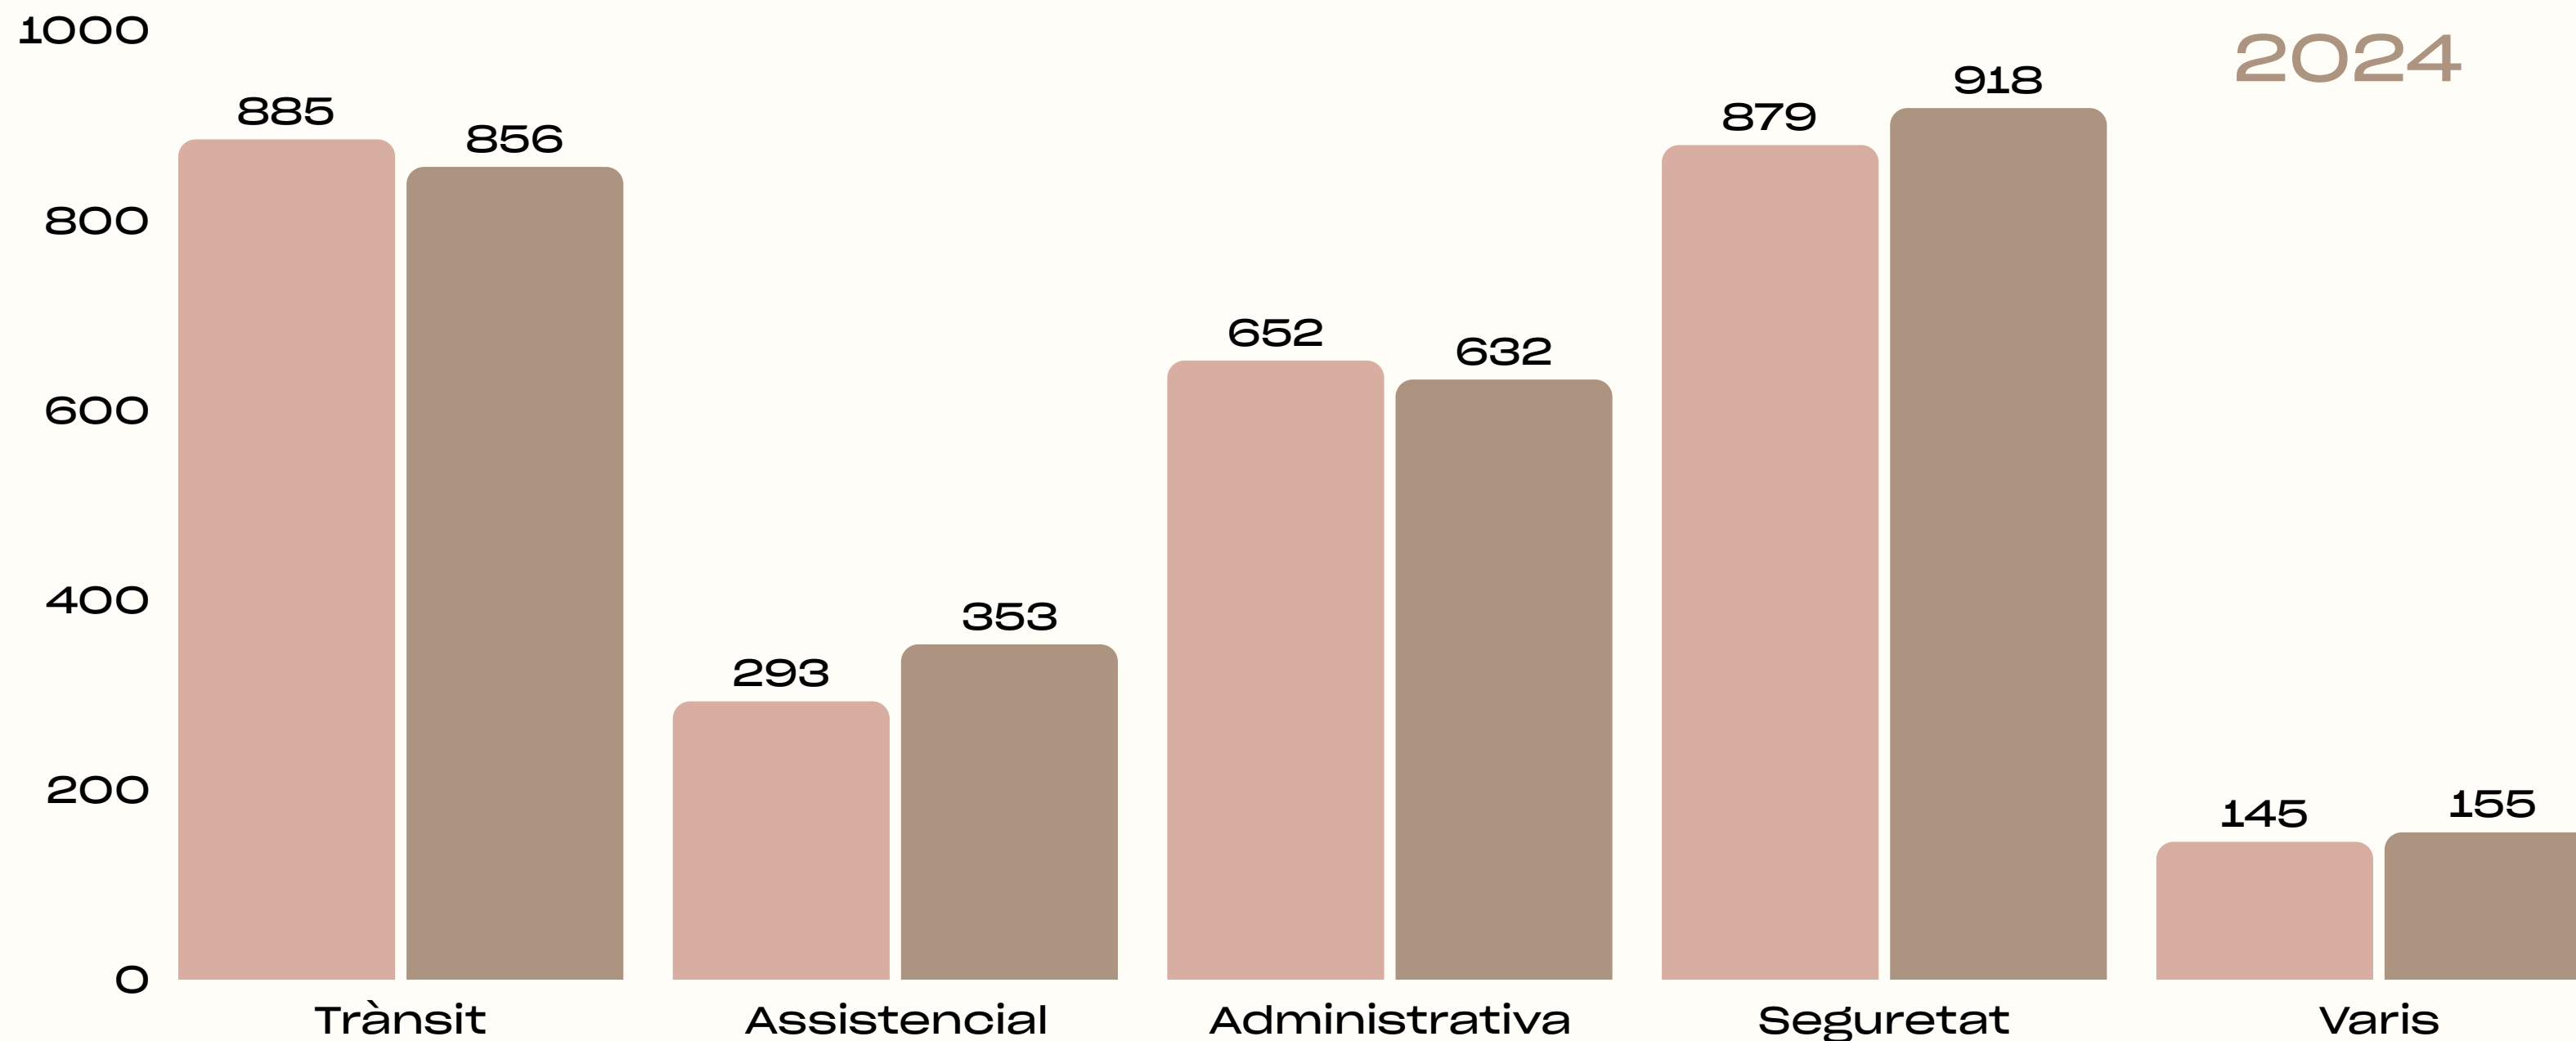

Comparativa Actuacions Guàrdia Urbana al Barri 09 2023 - 2024