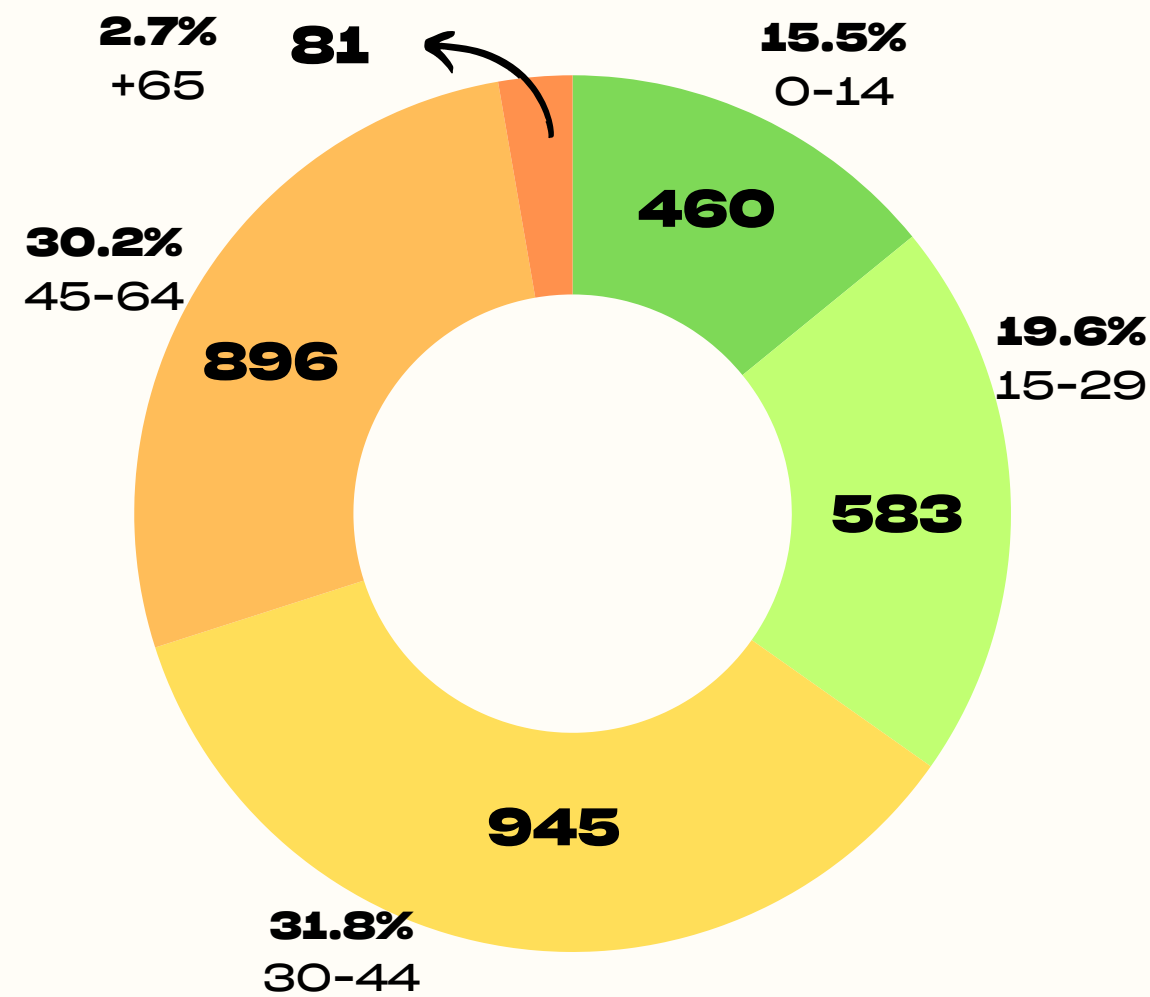

Diagnosi barri 09

Demografia Dades de l'any 2023

Població
Ciutat de Lleida
143.538

Població
barri 09
11.334

7.89% del
total de Lleida

- 0 a 14
- 15 a 29
- 30 a 44
- 45 a 64
- + de 65

Diagnosi barri 09

Demografia Dades de l'any 2023

Demografia

Persones Estrangeres

Nacionalitat Espanyola

Diagnosi barri 09

Demografia Dades de l'any 2023

Imaginem

Tallers participatius

1. Detecció de Necessitats