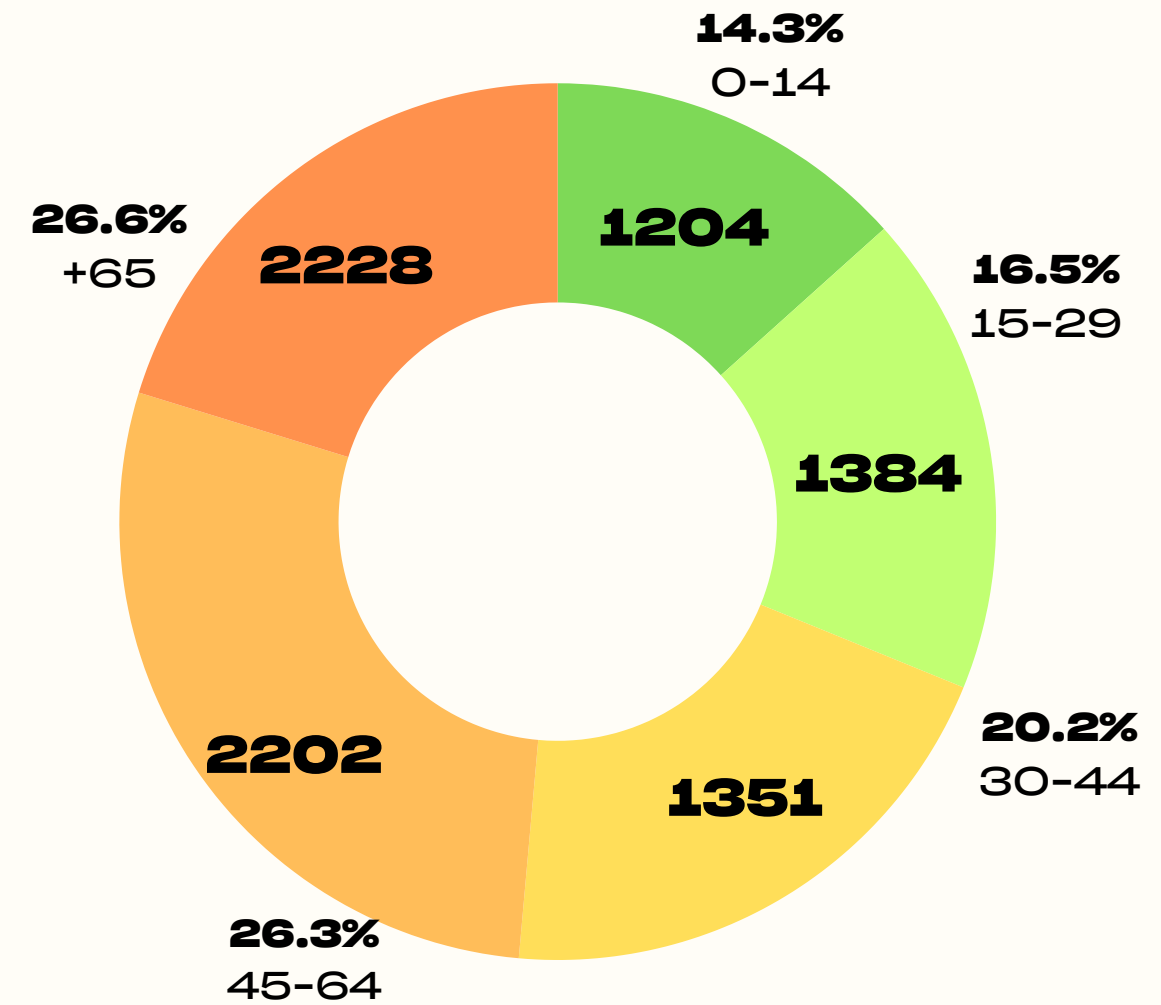

Nacionalitat Espanyola