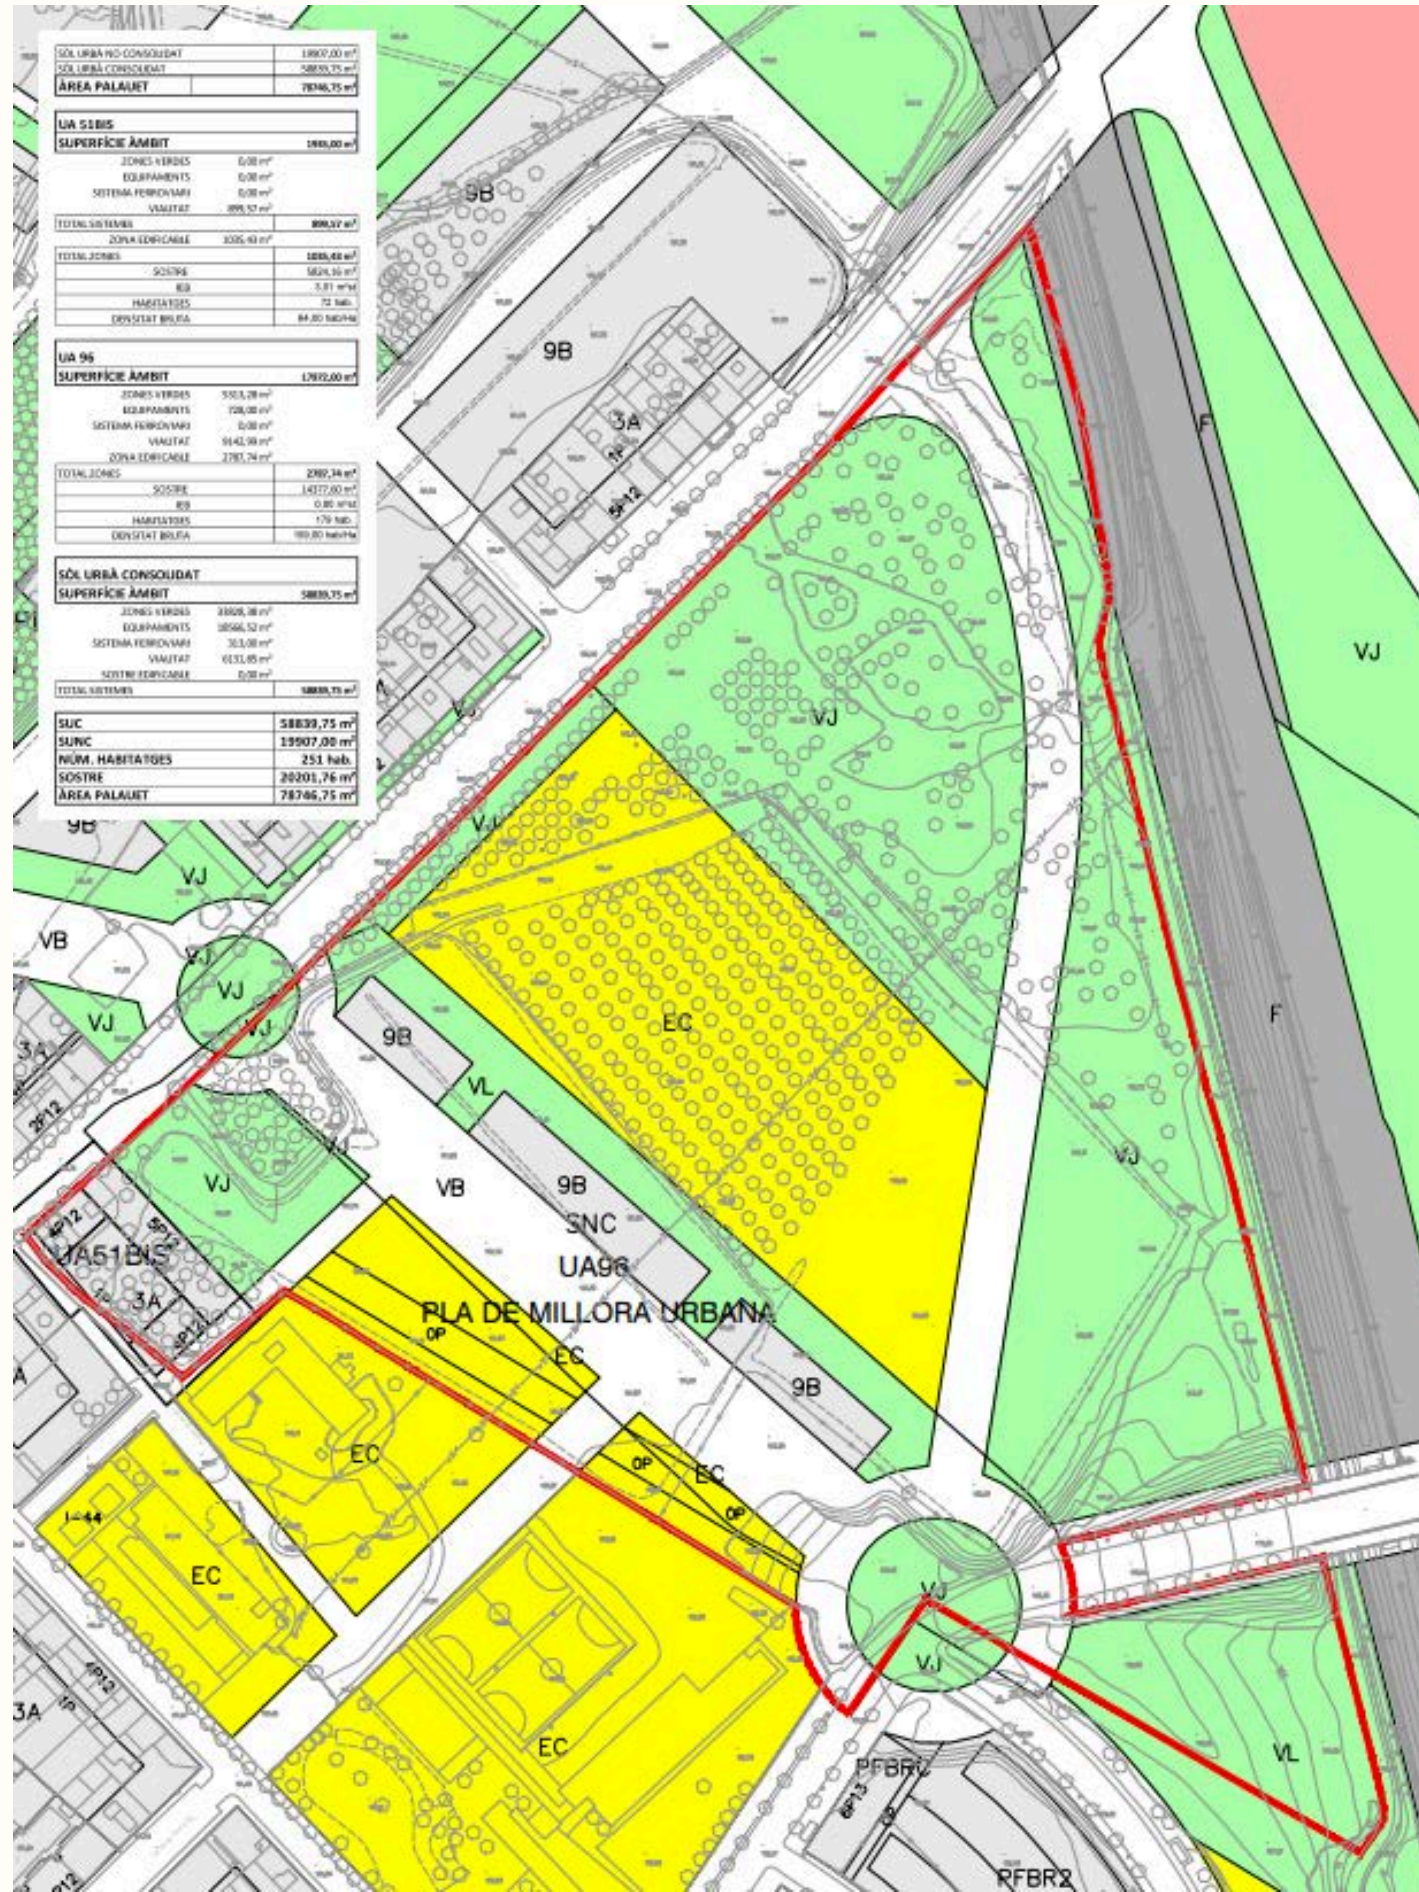

Bosquet de “Palauet”