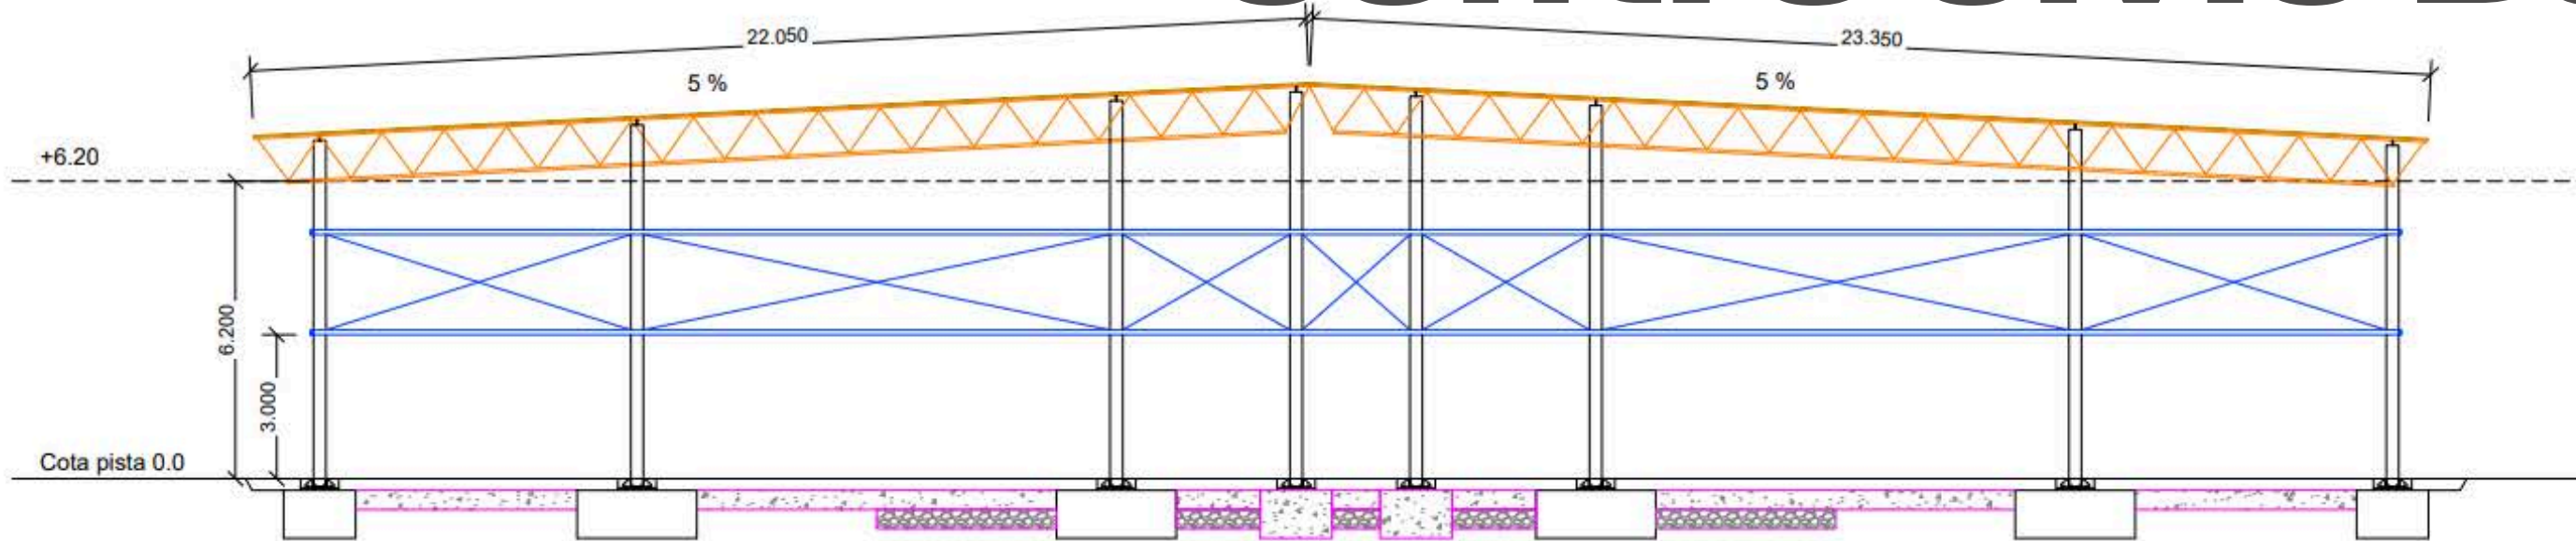

Pista coberta centre cívic Bordeta

- Projecte redactat, en període d'exposició pública.
- Inici d'obres: Finals de març
- Execució d'obres: 3 mesos