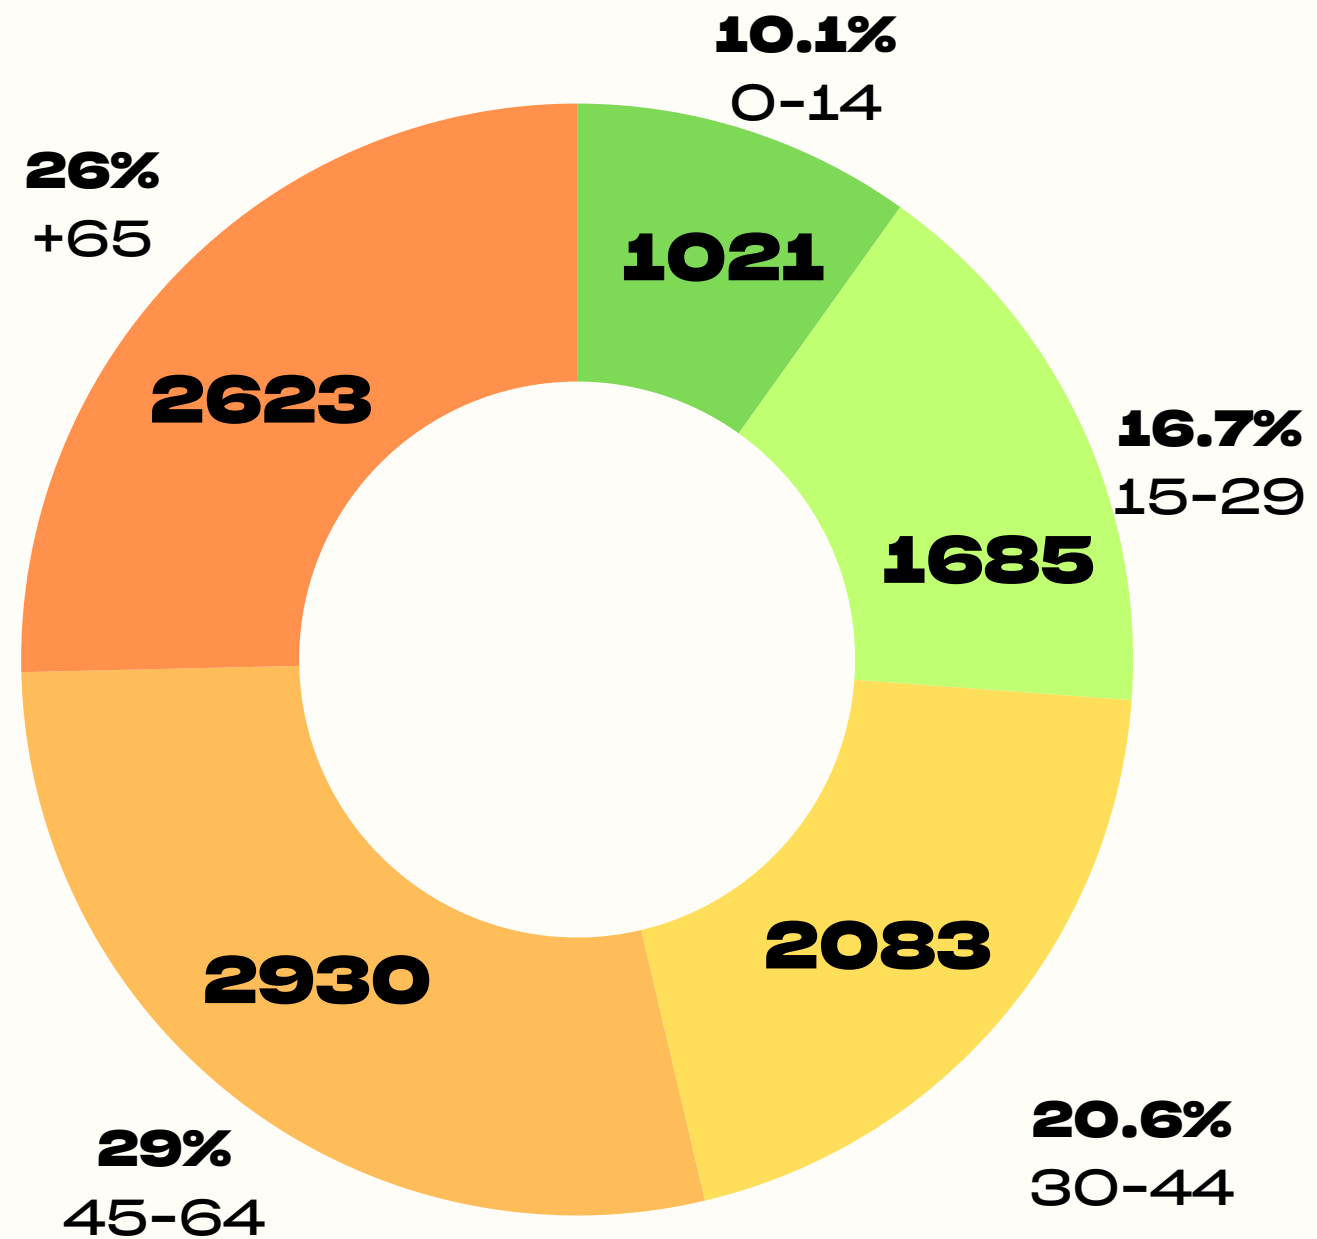

## Demografia 2023

Dades del padró viu de l'Ajuntament de Lleida (any 2023)

Demografia

## Demografia

Dades del padró viu de l'Ajuntament de Lleida (any 2023)

Demografia

Població  
Ciutat de Lleida

143.538

Població  
del Barri 07

10.095

7% del total  
de Lleida

## Demografia

Dades del padró viu de l'Ajuntament de Lleida (any 2023)

Demografia