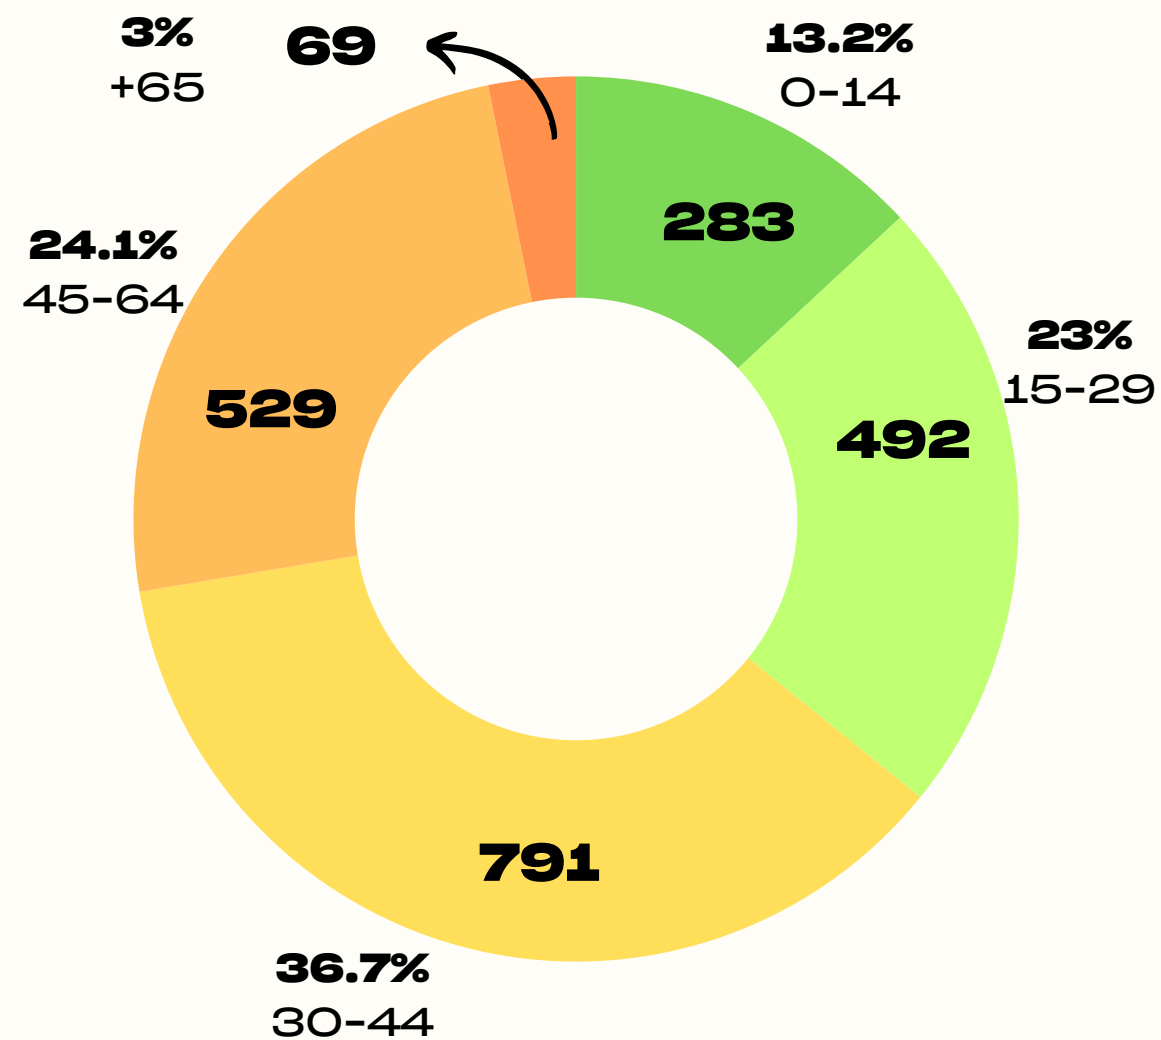

Diagnosi Barri 07

Demografia

Dades del padró viu de l'Ajuntament de Lleida (any 2023)

Demografia

Persones Migrants