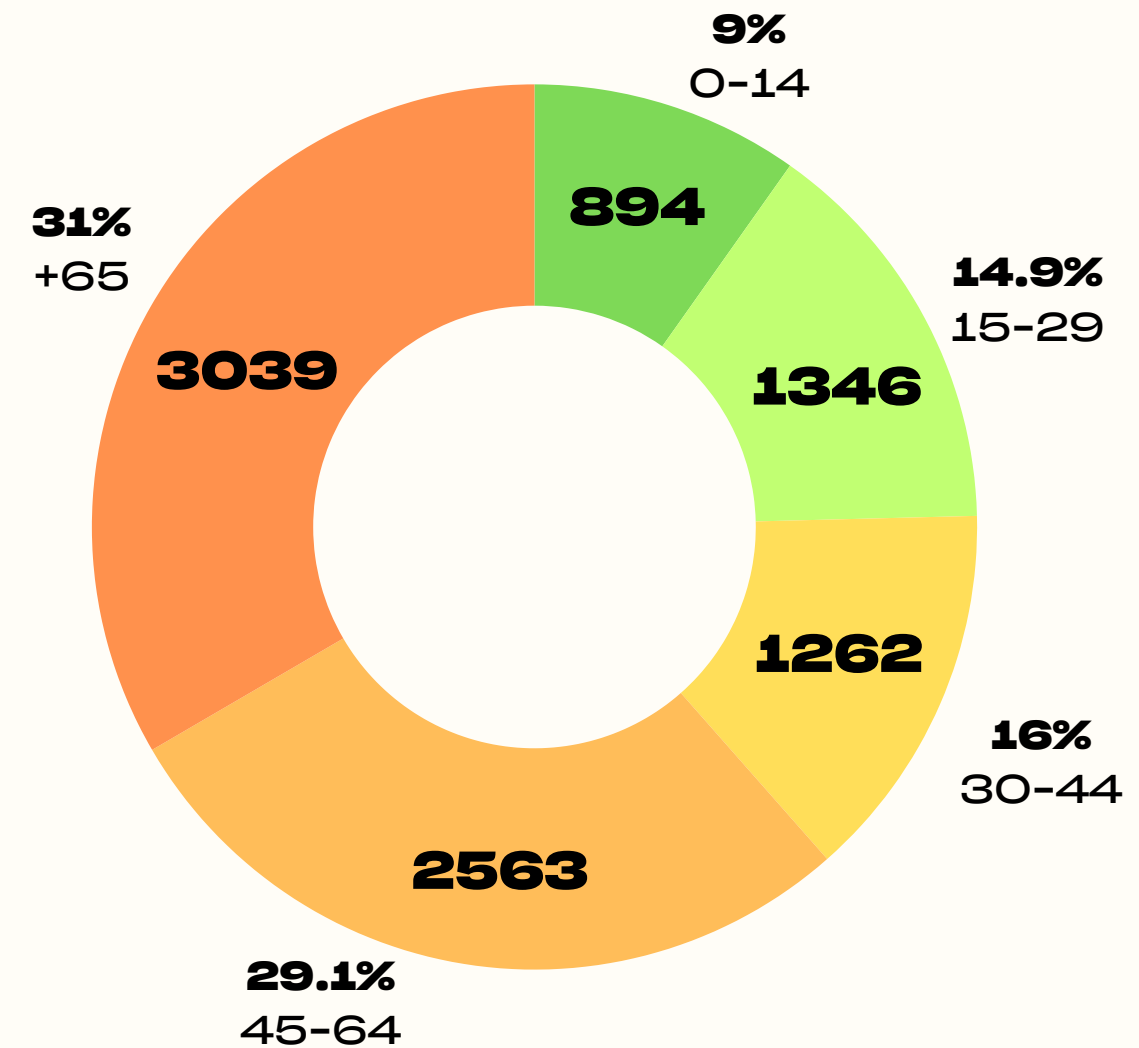

Nacionalitat Espanyola