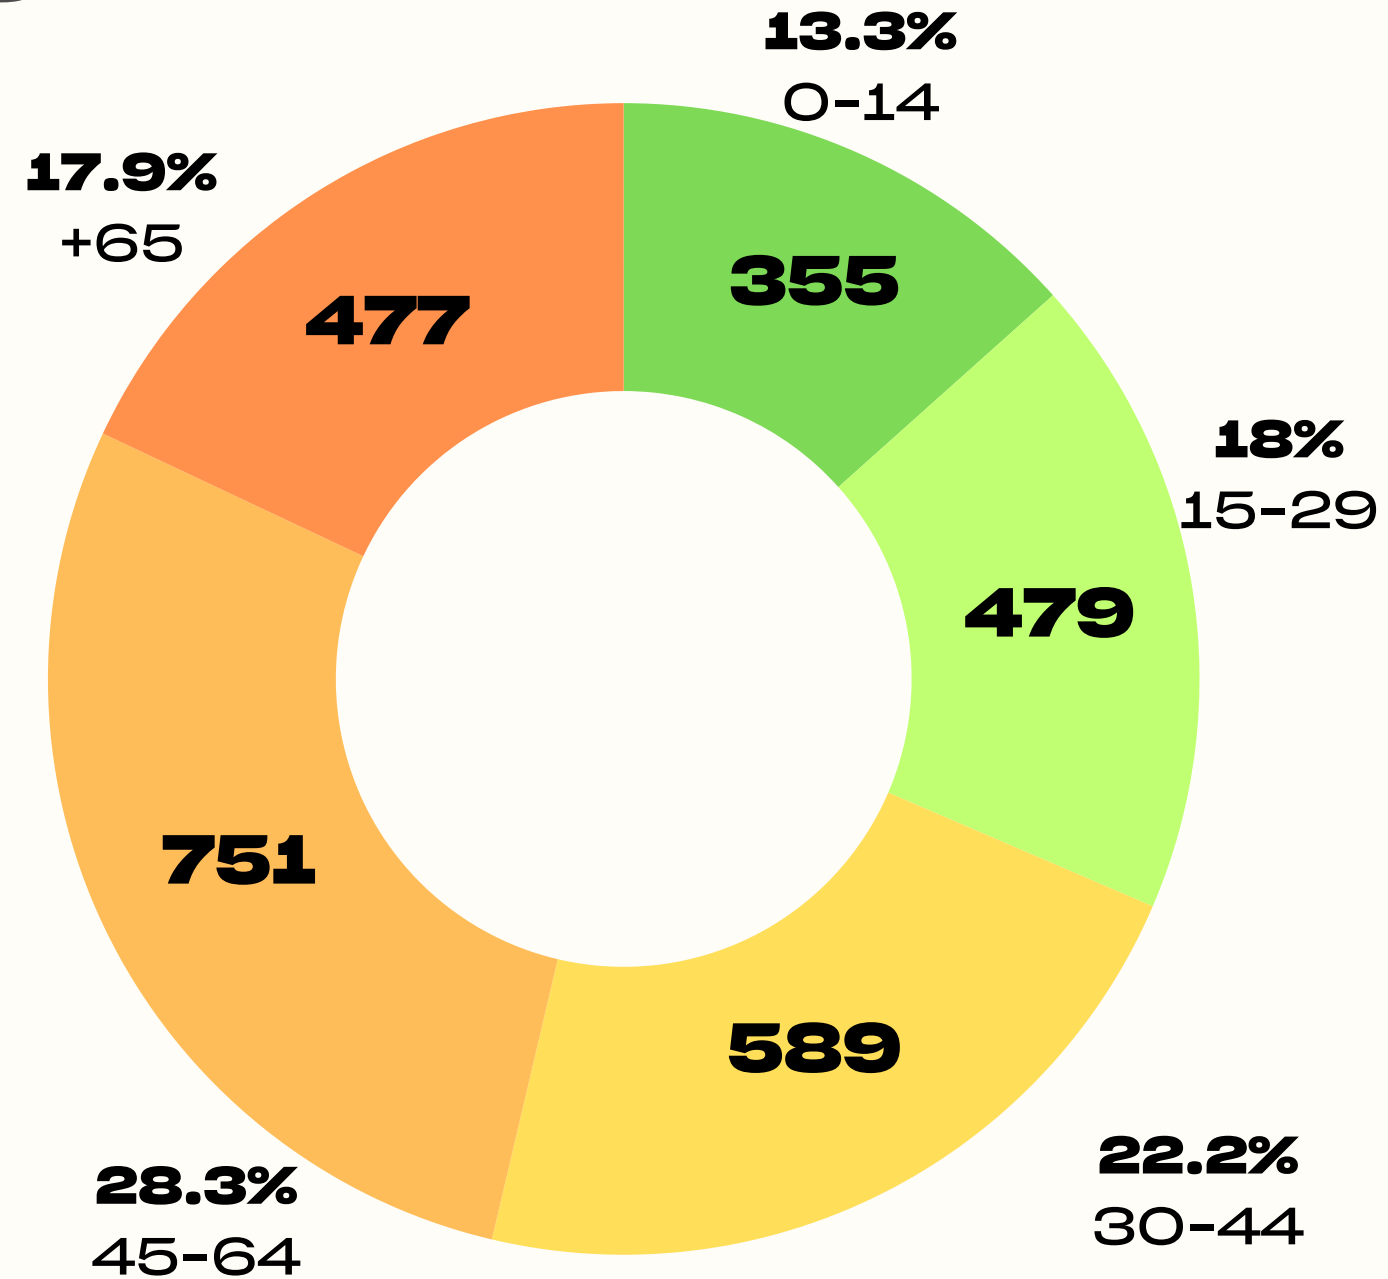

Demografia Dades de l'any 2023

Demografia

Diagnosi Mangraners

Demografia Dades de l'any 2023

Demografia

Població
Ciutat de Lleida
143.538

Població
Mangraners
2.651

1.85% del total
de Lleida