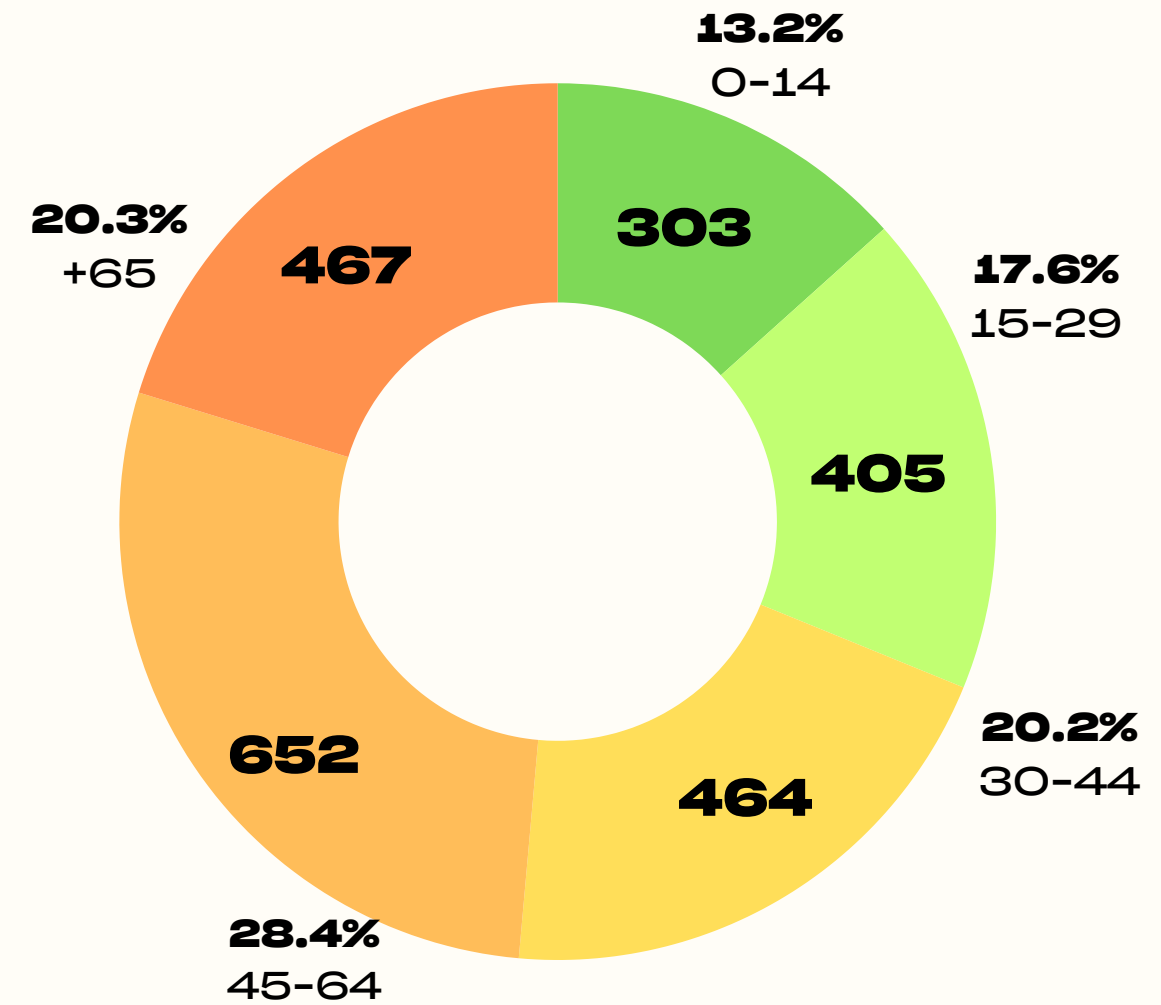

Demografia Dades de l'any 2023

Demografia

Diagnosi Mangraners

Demografia Dades de l'any 2023

Demografia

Població
Ciutat de Lleida
143.538

Població
Mangraners
2.651

1.85% del total
de Lleida

Consells
de Barri

Participo
Participació Ciutadana

LA PAERIA
Ajuntament de Lleida

Diagnosi Mangraners

Demografia Dades de l'any 2023

Demografia

Persones Estrangeres

Nacionalitat Espanyola