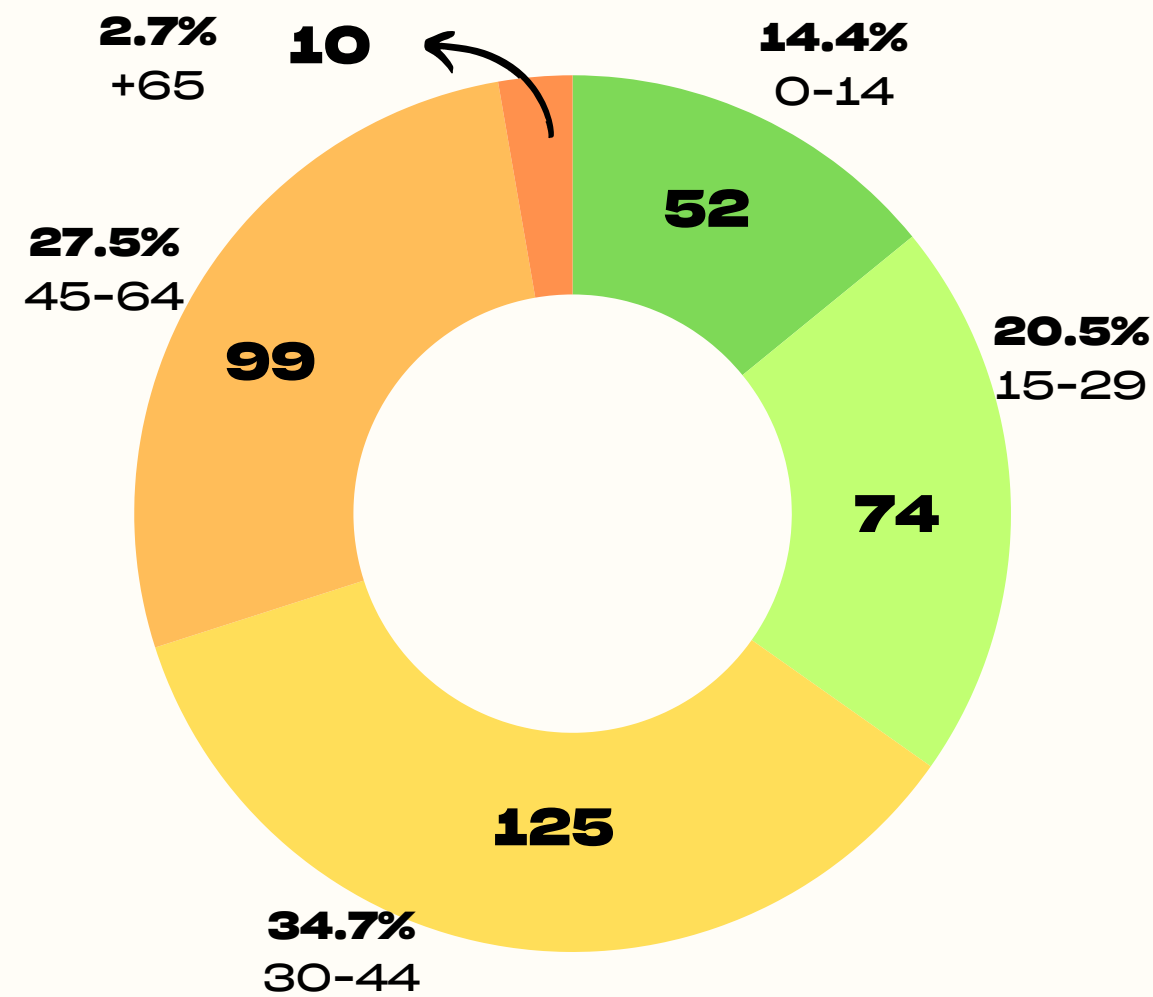

Demografia Dades de l'any 2023

Demografia

Diagnosi Mangraners

Demografia Dades de l'any 2023

Demografia

Població
Ciutat de Lleida
143.538

Població
Mangraners
2.651

1.85% del total
de Lleida

Consells
de Barri

Participo
Participació Ciutadana

LA PAERIA
Ajuntament de Lleida

Diagnosi Mangraners

Demografia Dades de l'any 2023

Demografia

Persones Estrangeres

Nacionalitat Espanyola