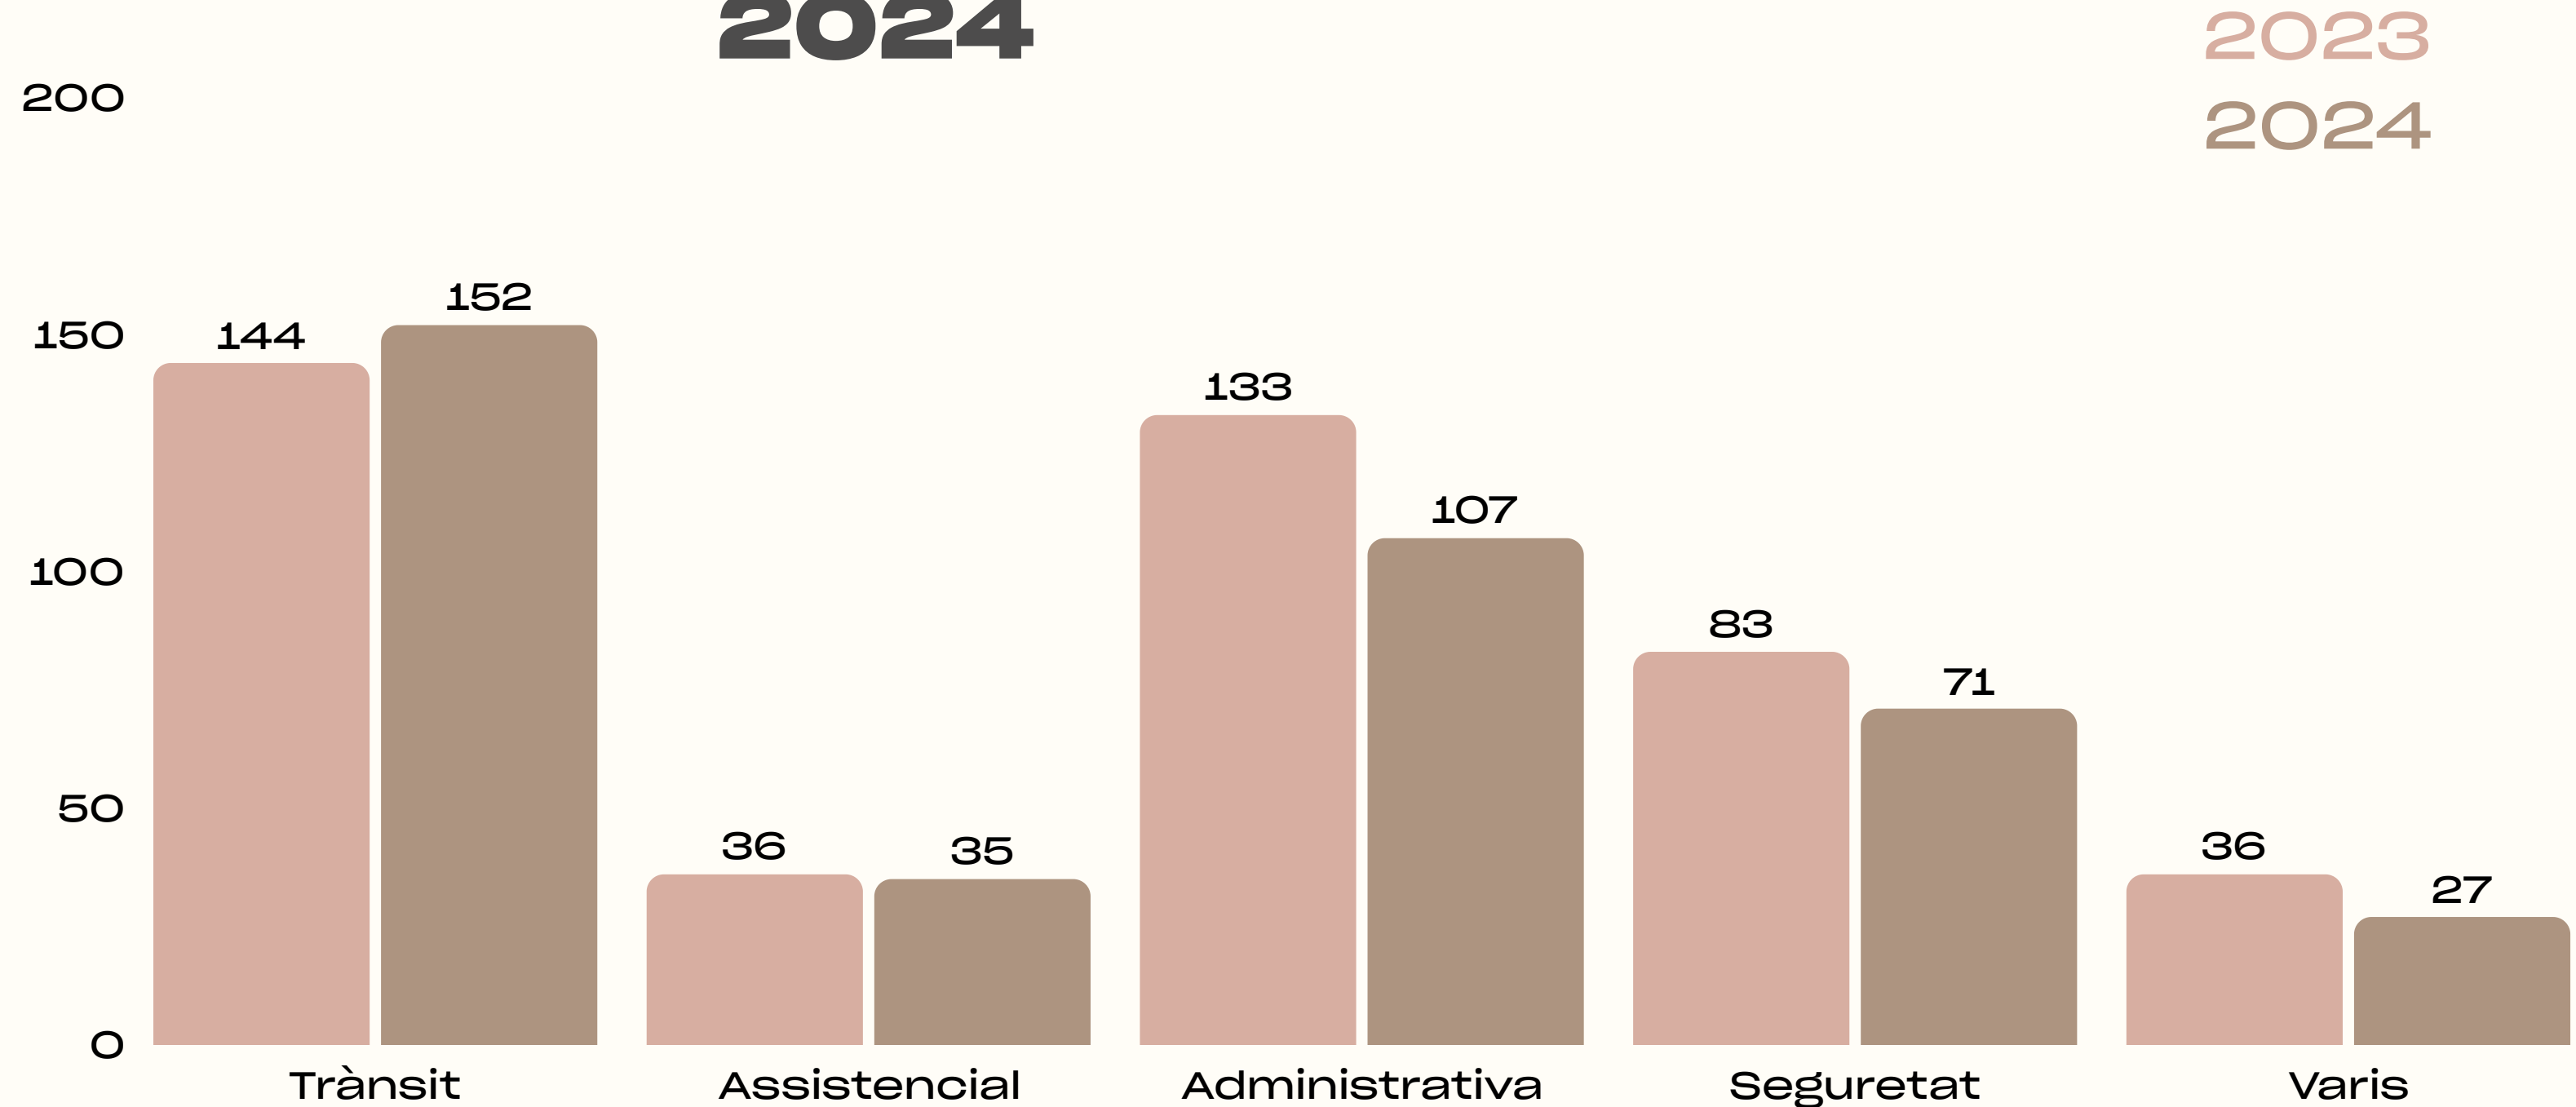

Comparativa Actuacions Guàrdia Urbana al Barri 12 (Mangraners i Entorns) 2023 - 2024