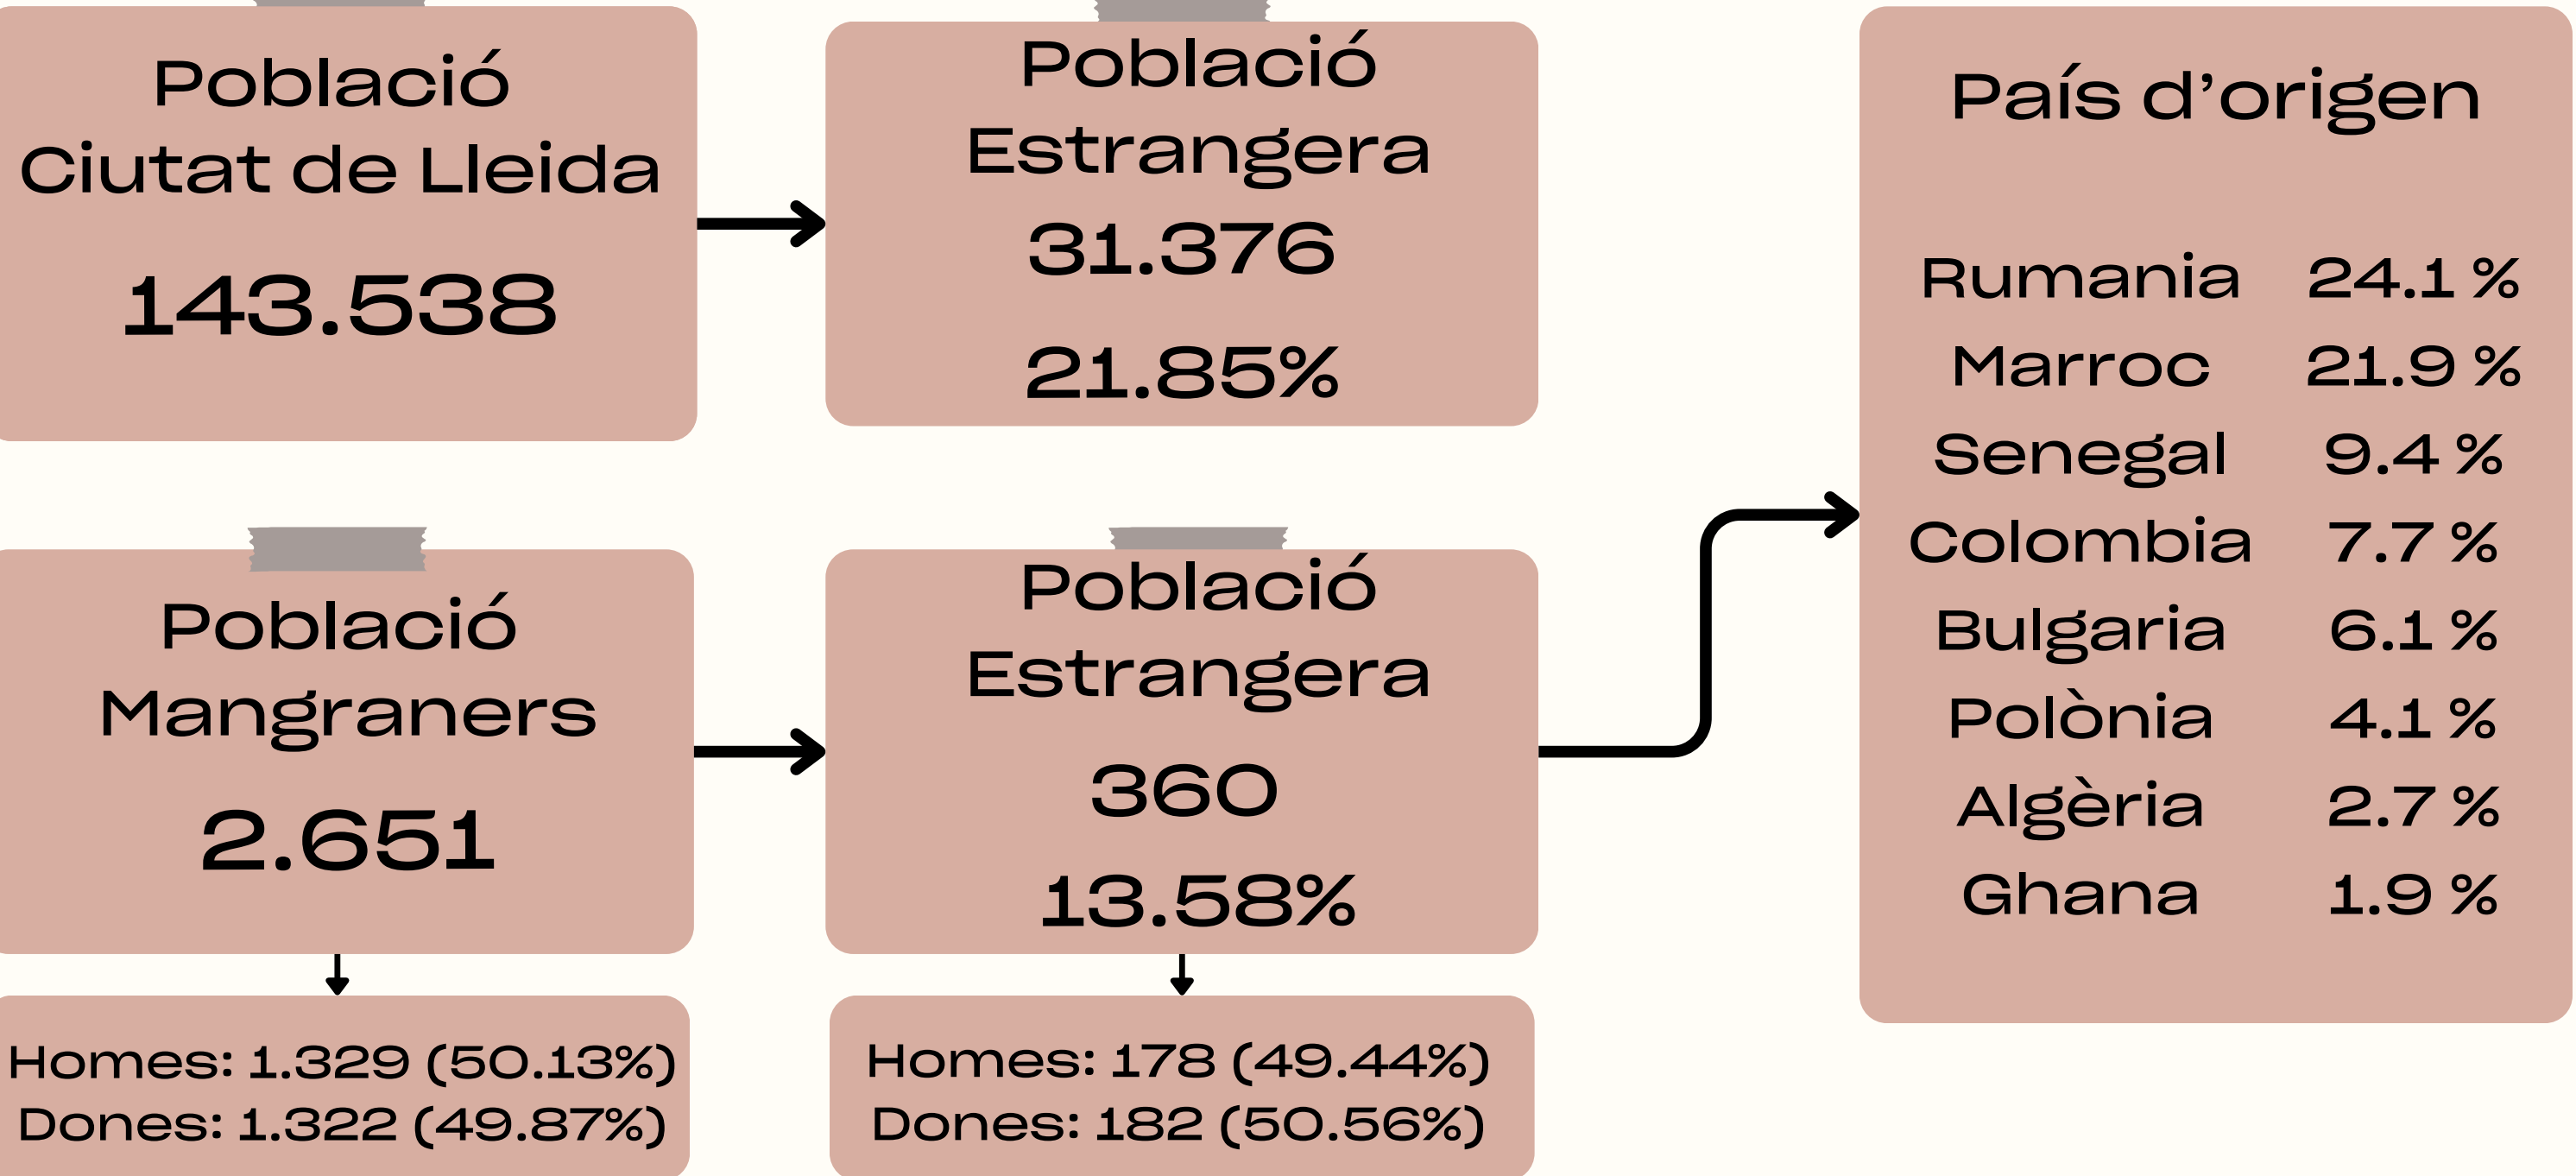

Demografia Dades de l'any 2023

Demografia

Diagnosi Mangraners

Demografia Dades de l'any 2023

Demografia

Població
Ciutat de Lleida
143.538

Població
Mangraners
2.651

1.85% del total
de Lleida

04

Memòria i actuacions

Informació neteja

Mangraners	Zona	Freqüència de neteja	Horari
Escombrada manual	Àrea: Costa dels Magraners cap a la dreta (Font Nova-Sant Roc)	5 dies/setmana	06.30 a 13.54
Escombrada manual	Àrea: Costa dels Magraners cap a l'esquerra (Centre Magraners)	3 dies/setmana	06.30 a 13.54
Escombrada manual	Àrea_ Ctra. Tarragona i adjacents	2 dies/setmana	06.30 a 13.54
Escombrada mixta	Àrea: Tot el barri	1 dia/quinzenal	06.30 a 13.54
Escombrada mecànica	Àrea: part dels carrers del barri	1 dia/setmana	06.30 a 13.54
Aiguabatre mixte	Àrea: Tot el barri	1 dia/quinzenal	06.30 a 13.54
Neteja de pintades i grafitis	Serveis programats Magraners	3 dies/ cada 4 mesos	06.30 a 13.54
Neteja mecànica de vials (DULEVO)	Av. Pere Nolasc	3 dies/setmana	06.30 a 13.54
Escombrada manual mecanitzada (Porter)	Vilella Cementiri i porta principal Cementiri	2 dies/setmana	06.30 a 13.54